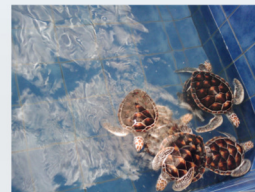

Ryhdy konnalle kummiksi!

Auta meitä auttamaan kilpikonnia ja ryhdy kummiksi! Valitse itsellesi kummikilpikonna verkkosivuiltamme hintaan 35 euroa/vuosi. Kummina liityt automaattisesti Turtle Watch ry:n jäseneksi.

Jäsenmaksulla tuet merikilpikonnien tutkimusta ja suojelutyötä Thaimaassa. Käy valitsemassa suosikkikilpikonnasi ja lue lisää toiminnastamme osoitteessa

www.turtlewatch.net

1. Mene osoitteeseen
www.turtlewatch.net

2. Valitse
lempikonnasi

3. Täytä
yhteystietosi ja
maksajäsenmaksu
(35 €).

Kilpikonnapoikasia kasvatusalataassa

aurinko
matkat

nitro
www.nitro.ee